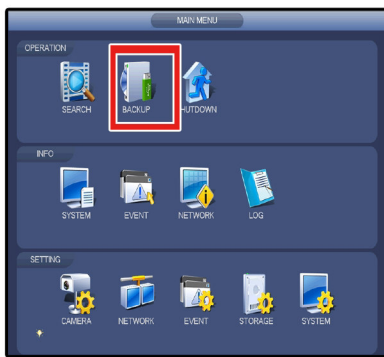

首次安裝DVR主機請詳閱【帳號：888888；密碼：888888】

【回放操作模式】右鍵主選單>影像查詢>回放備份

1 右鍵點選主選單

2 影像查詢

3 回放視窗可利用日期搜尋回放影像

【檔案備份操作】主選單>文件備份>依時間備份儲存

1 右鍵點選主選單

2 文件備份

3 依序選擇時間備份資料及檔案類型