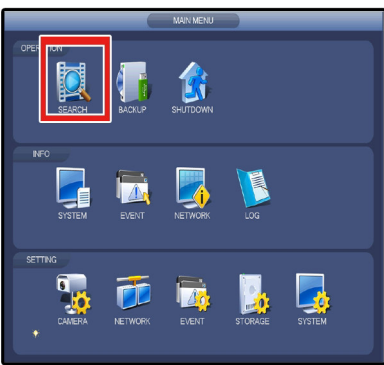

首次安裝DVR主機請詳閱【帳號：888888；密碼：888888】

【回放操作模式】右鍵主選單>影像查詢>回放備份

1 右鍵點選主選單

2 影像查詢

3 回放視窗可利用日期搜尋回放影像

【檔案備份操作】主選單>文件備份>依時間備份儲存

1 右鍵點選主選單

2 文件備份

3 依序選擇時間備份資料及檔案類型