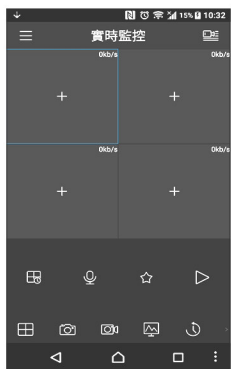

【手機APP操作教學-IP】請先至APP Store下載gDMSS lite

1. 1 選擇左上角工具列
2. 2 點選設備管理
3. 3 選擇有線設備
4. 4 選擇連線方式
5. 5 有線IP連線