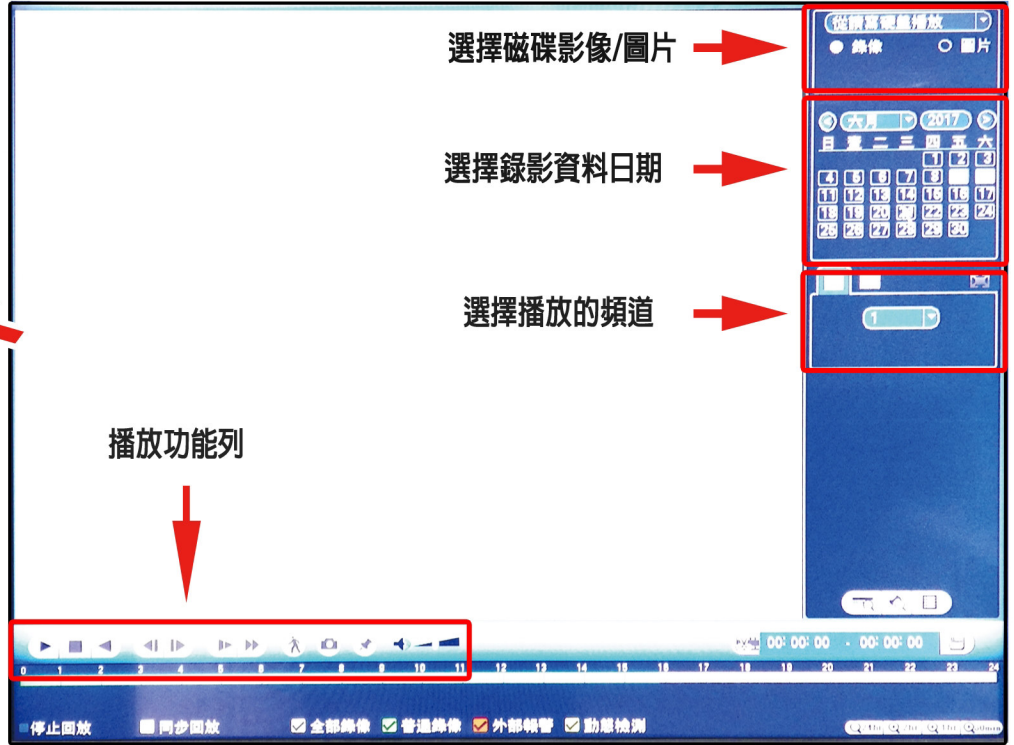

3 回放視窗可利用日期搜尋回放影像